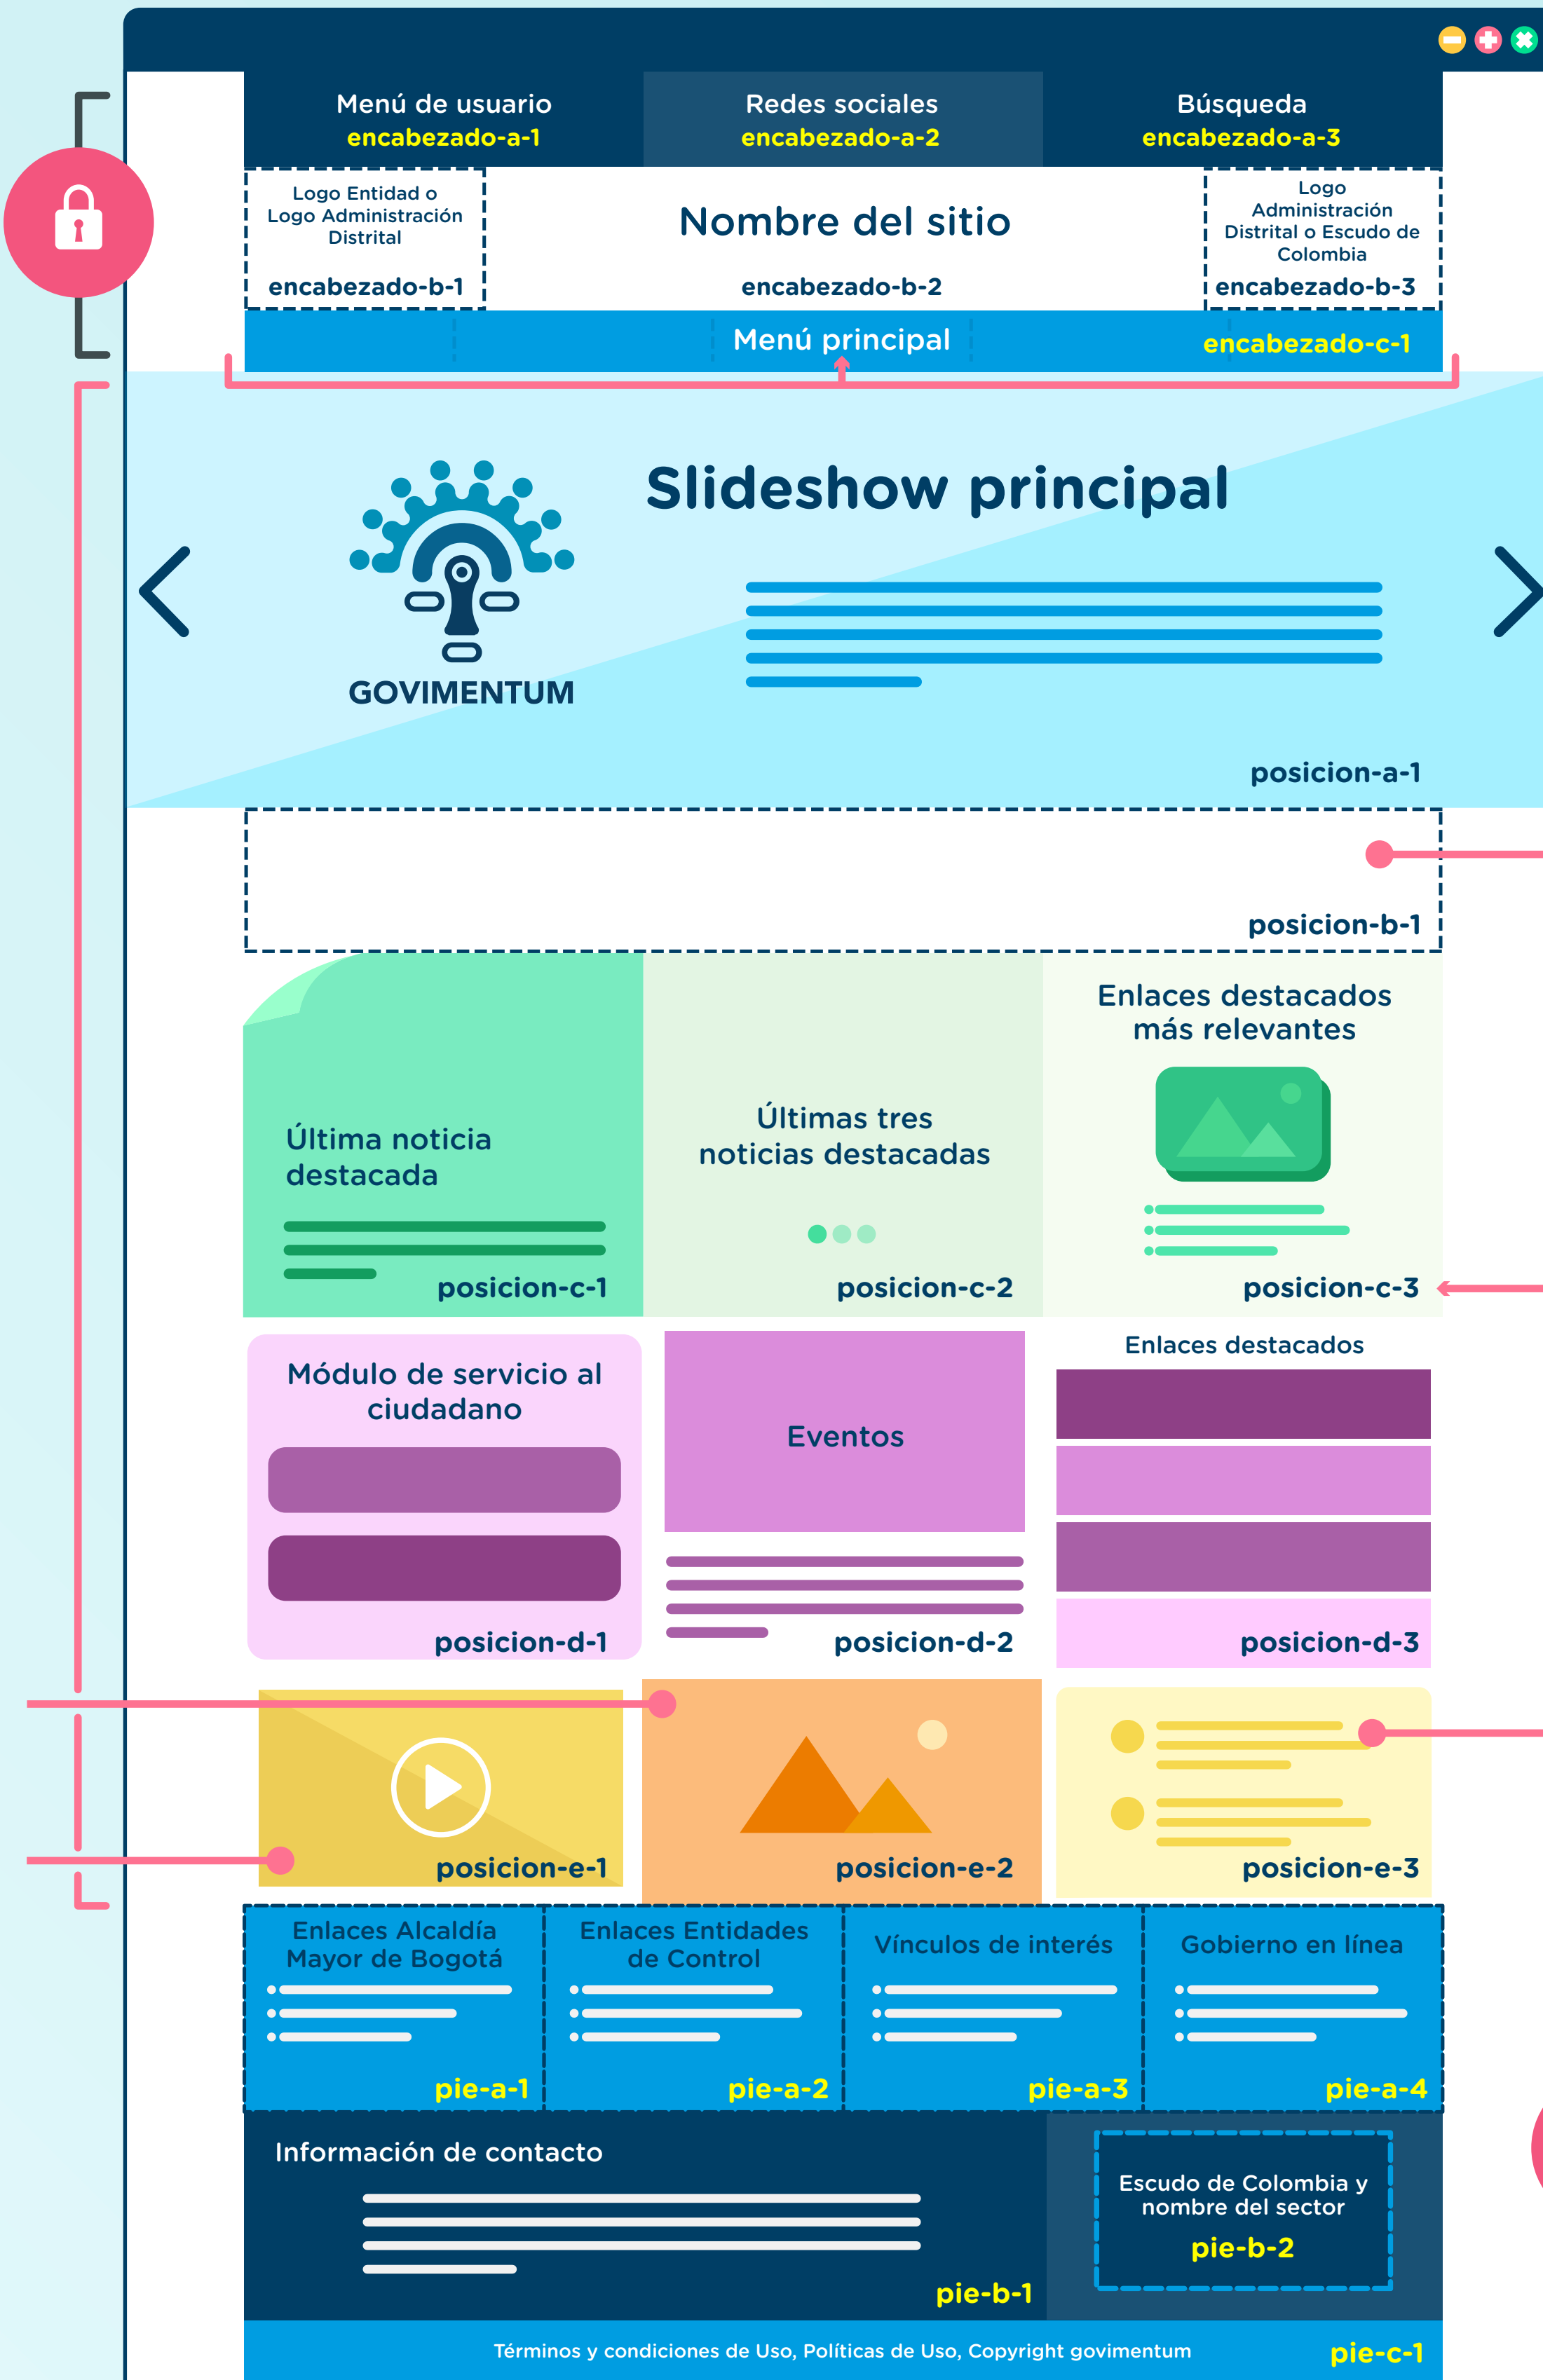

REGIONES GOVIMENTUM

Visualización de secciones de página y principales bloques de contenido

Encabezado de la página

El encabezado es fijo y visible en el inicio y las páginas internas de Govimentum.

Página de Inicio

Posibles usos
Enlaces destacados, carrusel de imágenes, etc.

Identificador de región
Cada código corresponde a la ubicación dentro de la página (SECCIÓN-fila-columna).

Posibles usos
Imagen destacada

Posibles usos
Video destacado

Posibles usos
Widgets de redes sociales

Pie de página
El pie de página es fijo y visible en el inicio y las páginas internas de Govimentum.

Páginas internas

Posibles usos
Destacar el título de la página, manejar un banner destacado de la sección, etc.